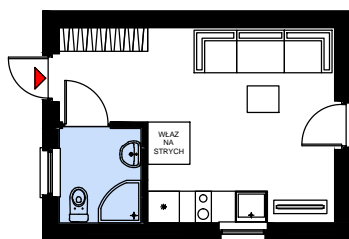

RZUT PARTERU

RZUT ANTRESOLI

Powierzchnia zabudowy: 24.98 m²
Powierzchnia netto: 18.60 m² + strychem
Wysokość: do 6.00 m
Spadek dachu: 45 stopni
Wymiary zewnętrzne: 4.30 m x 5.81 m